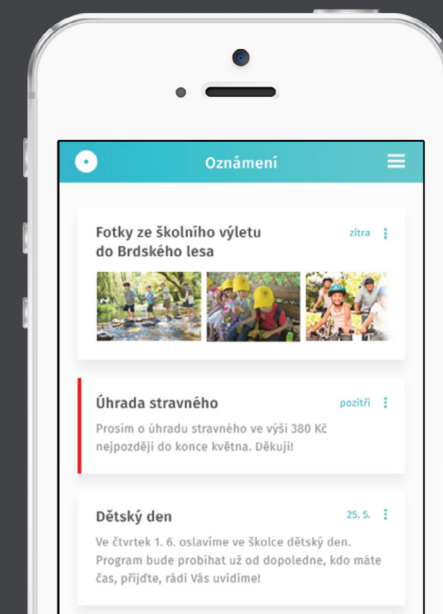

LYFLE JE ŠKOLKA DO KAPSY

VEŠKERÁ KOMUNIKACE S RODIČI V JEDINÉ
CHYTRÉ APLIKACI PRO MŠ

Virtuální nástěnka

Chystá se besídka. Je nutné uhradit stravné. Koťata se zdržela na výletě. Všechny zprávy můžete rodičům poslat ihned a odkudkoliv. Mocný nástroj pro okamžité informování rodičů.

Omluvenky a docházka

Rodiče odešlou omluvenku na několik kliknutí. Ve školce je evidována ihned. K dispozici je všem učitelkám nebo třeba v kuchyni. Docházkové listy se pak tisknou přímo z aplikace.

Ankety a zpětná vazba

Potřebujete provést dotazníkové šetření nebo zjistit účast na výlet? V aplikaci LYFLE na pár kliknutí vytvoříte anketu. Přehledné výsledky máte během chvíle přímo v aplikaci.

Bezpečnost a GDPR

LYFLE data šifruje a bezpečně ukládá ve špičkových datacentrech. Uživatelé jsou autorizováni, aktivita ze strany rodičů má váhu papírového podpisu. GDPR je samozřejmostí.

Čas a soukromí

Už žádné večerní telefonáty na Vaše soukromá čísla. Také ranní záplava SMS, e-mailů a nekonečných telefonátů od rodičů jsou minulostí. LYFLE šetří ve školce čas i nervy.

Import

Import rodičů do LYFLE uděláme za Vás a pomůžeme Vám s exportem z Vaší současné matriky. Všechno nastavíme během několika dní a rodičům odešleme pozvánku.