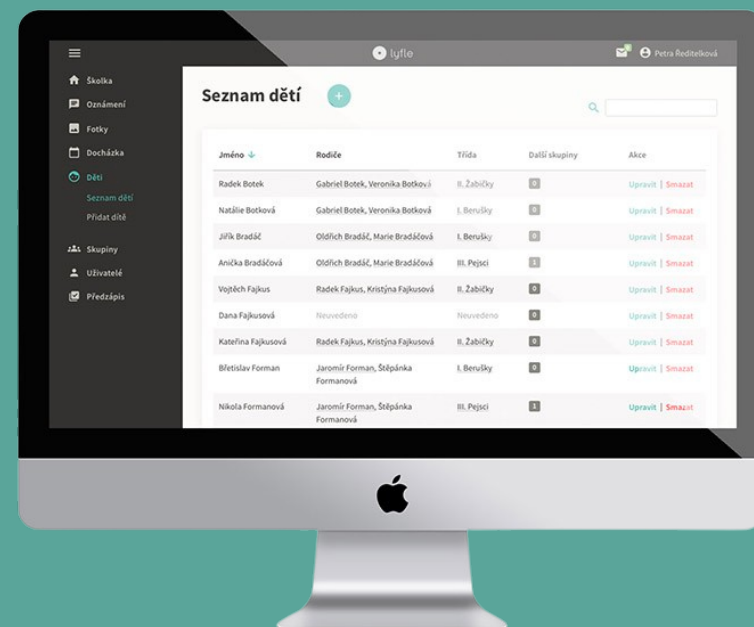

LYFLE JE ŠKOLKA DO KAPSY

VEŠKERÁ KOMUNIKACE S RODIČI V JEDINÉ
CHYTRÉ APLIKACI PRO MŠ

Virtuální nástěnka

Chystá se besídka. Je nutné uhradit stravné. Koťata se zdržela na výletě. Všechny zprávy můžete rodičům poslat ihned a odkudkoliv. Mocný nástroj pro okamžité informování rodičů.

Fotky a dokumenty

K oznámení z maškarní besídky přidejte rovnou i fotky těch nejlepších kostýmů. Rodiče si je prohlédnou třeba hned v mobilu. Stejně tak jako nejnovější nařízení úřadu a úkoly předškoláků.

Omluvenky a docházka

Rodiče odešlou omluvenku na několik kliknutí. Ve školce je evidována ihned. K dispozici je všem učitelkám nebo třeba v kuchyni. Docházkové listy se pak tisknou přímo z aplikace.

Ankety a zpětná vazba

Potřebujete provést dotazníkové šetření nebo zjistit účast na výlet? V aplikaci LYFLE na pár kliknutí vytvoříte anketu. Přehledné výsledky máte během chvíle přímo v aplikaci.

Bezpečnost a GDPR

LYFLE data šifruje a bezpečně ukládá ve špičkových datacentrech. Uživatelé jsou autorizováni, aktivita ze strany rodičů má váhu papírového podpisu. GDPR je samozřejmostí.